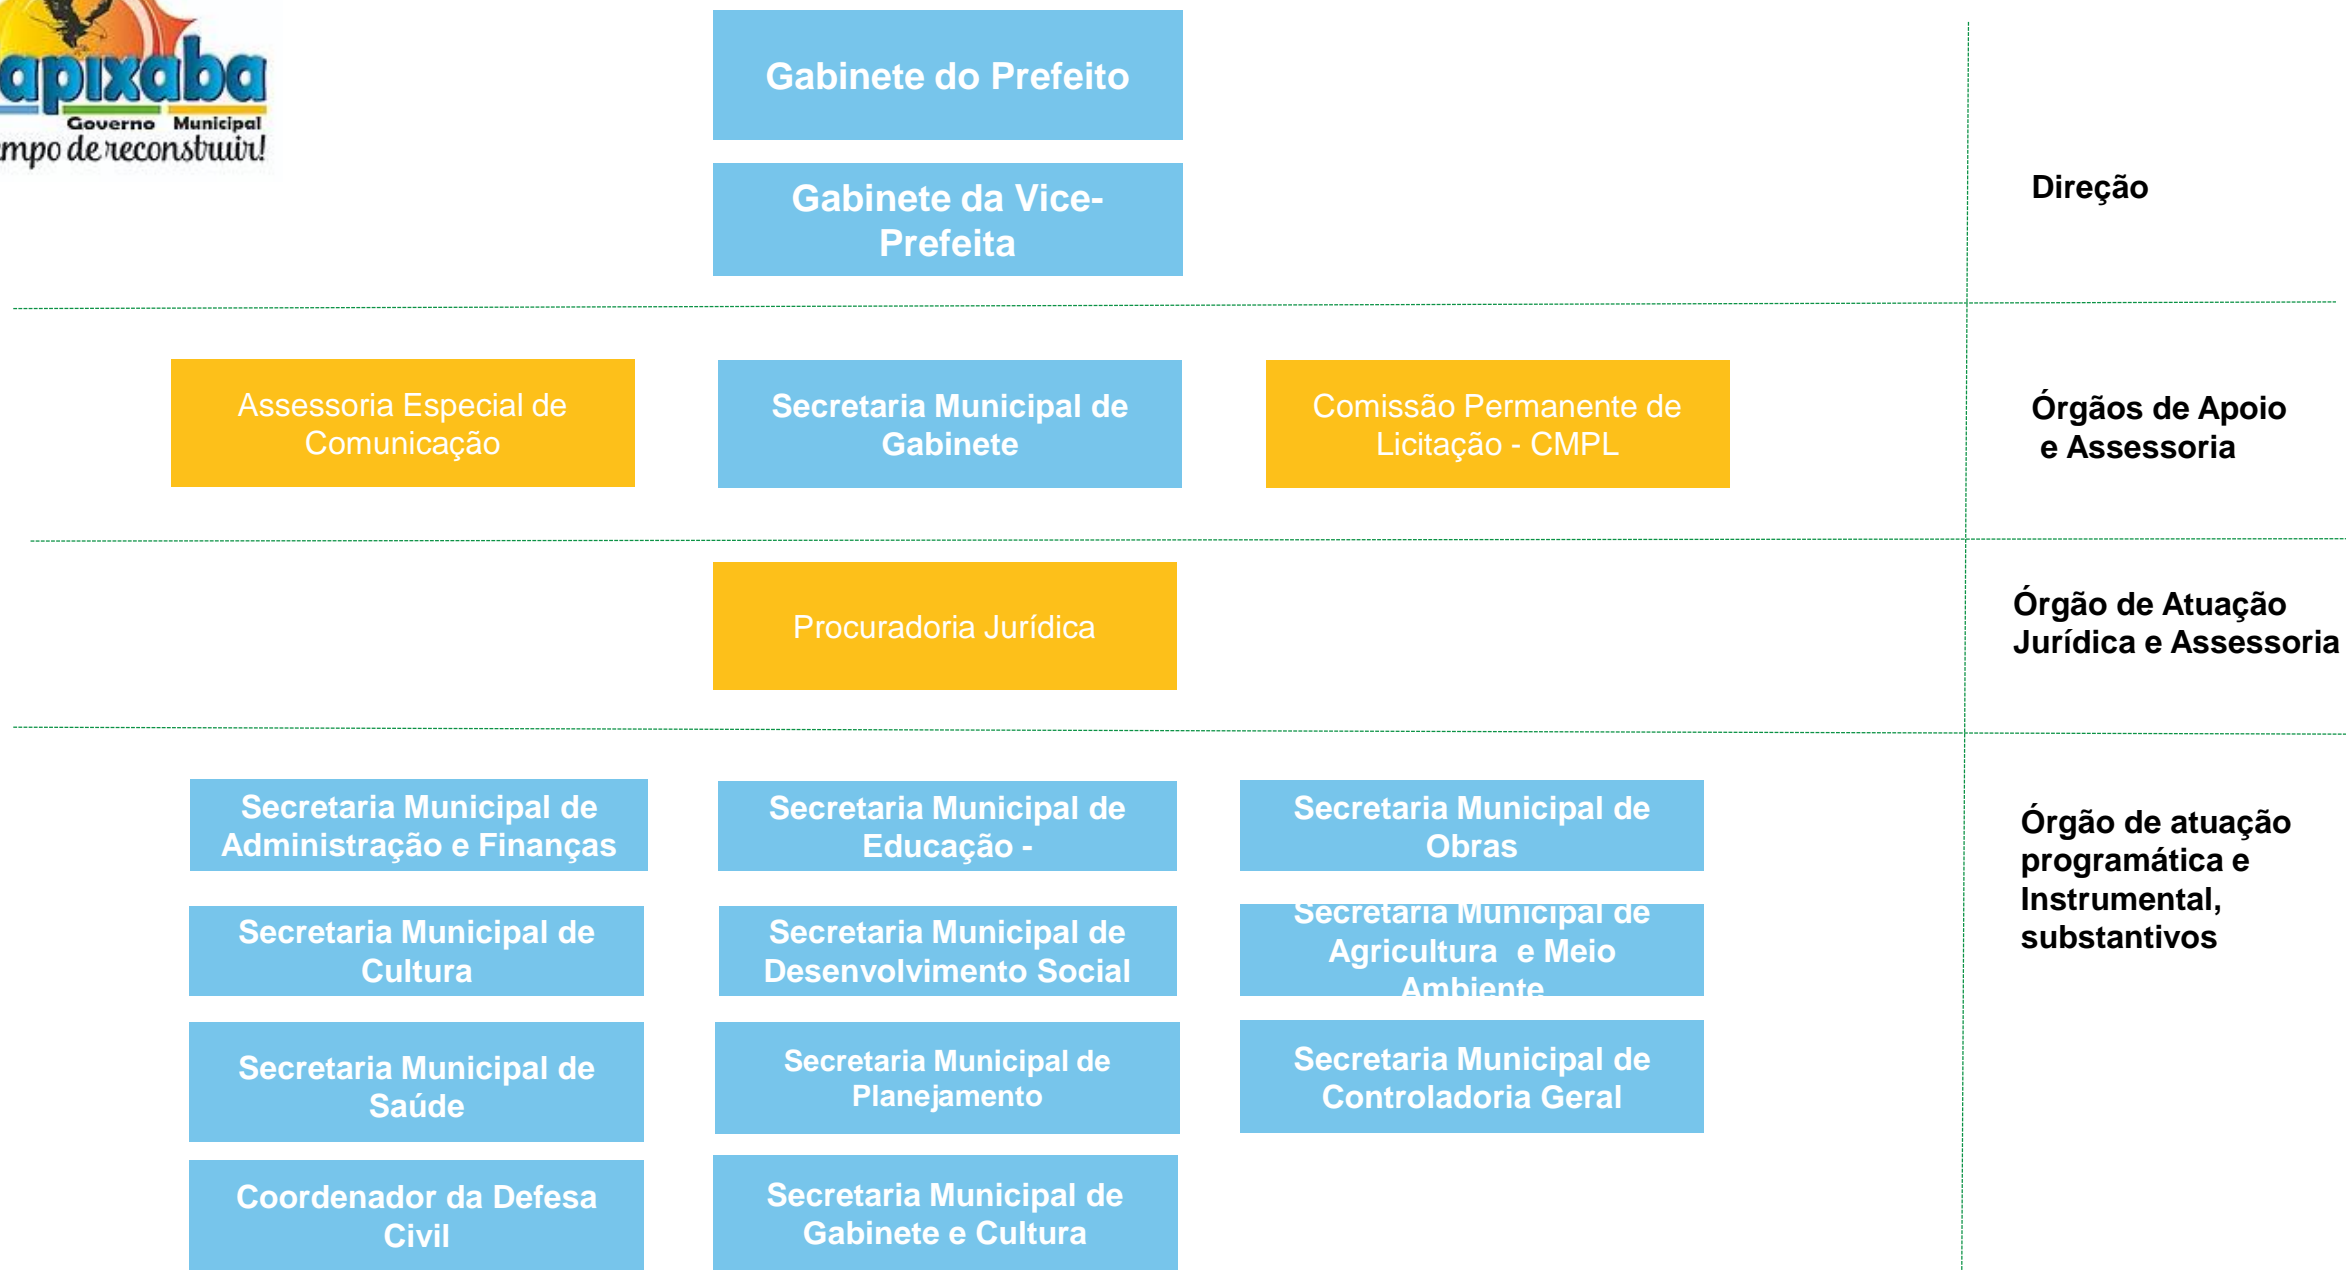

Estrutura Organizacional da Prefeitura de Capixaba

Fonte: Lei Municipal nº 000

Estrutura Organizacional da Prefeitura de Capixaba

Fonte: Lei Municipal nº 000